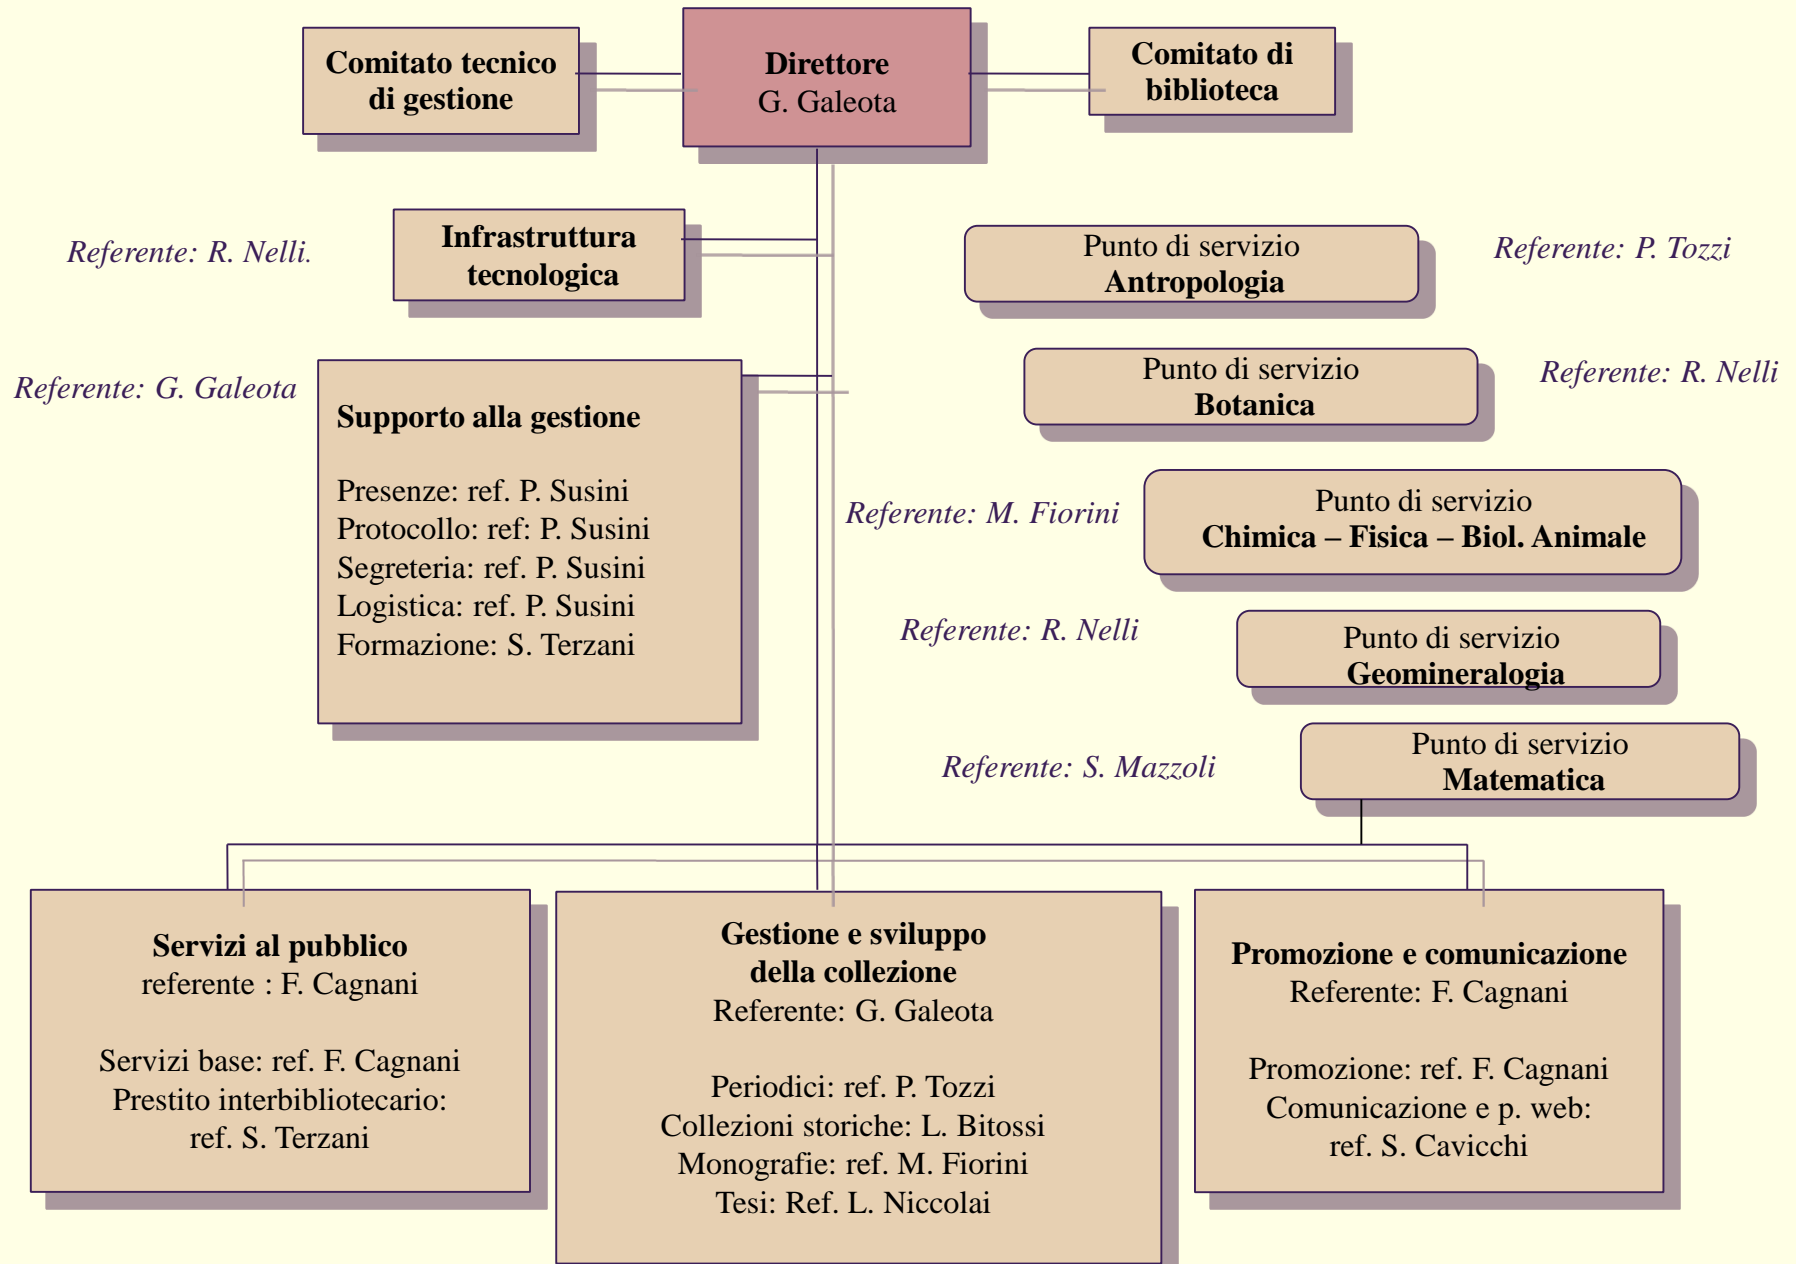

Area dei Servizi bibliotecari e documentali di Ateneo

Biblioteca di Scienze – Organigramma 2019

Biblioteca di Scienze

Staff e Servizi 2019

Gestione e sviluppo della collezione <i>Referente: Gianni Galeota (ad interim)</i>		
Monografie <i>Referente: <u>Marzia Fiorini</u></i>	Sabrina Albanese Valentina Bandiera (fino all'8/07) Laura Bitossi Sabina Cavicchi Melisa Di Nardo	Luciana Masoni Alessio Mazzanti Renzo Nelli Lorella Niccolai Nuccia Stagi Paola Susini
Riviste <i>Referente: <u>Paola Tozzi</u></i>	Anna Detomaso Melisa Di Nardo	Werther Masi Silvana Mazzoli
Fondi antichi e collezioni speciali <i>Referente: <u>Laura Bitossi</u></i>	Sabina Cavicchi Melisa Di Nardo Alessio Mazzanti Renzo Nelli	Serena Silvi Paola Susini Serena Terzani
Tesi <i>Referente: <u>Lorella Niccolai</u></i>	Nuccia Stagi	Paola Susini
Servizi al pubblico <i>Referente: Francesca Cagnani</i>		
Servizi di base <i>Referente: Francesca Cagnani</i>	Tutto il personale	
Prestito interbibliotecario e fornitura documenti <i>Referente: <u>Serena Terzani</u></i>	Sabrina Albanese Anna Detomaso	Lorella Niccolai Nuccia Stagi
Informazione e comunicazione <i>Referente: Francesca Cagnani</i>		
Informazione bibliografica assistita <i>Referente: <u>Francesca Cagnani</u></i>	Laura Bitossi Sabina Cavicchi Marzia Fiorini Melisa Di Nardo	Silvana Mazzoli Nuccia Stagi Serena Terzani
Comunicazione e pagine web <i>Referente: <u>Sabina Cavicchi</u></i>	Sabrina Albanese Laura Bitossi	Renzo Nelli Serena Terzani
Promozione e corsi <i>Referente: <u>Francesca Cagnani</u></i>	Sabrina Albanese Melisa Di Nardo	Nuccia Stagi
Infrastruttura tecnologica <i>Referente: Renzo Nelli</i>		
	Marzia Fiorini	Silvana Mazzoli
Supporto alla gestione <i>Referente: Gianni Galeota</i>		
Presenze <i>Referente: <u>Paola Susini</u></i>		
Protocollo <i>Referente: <u>Paola Susini</u></i>		
Segreteria <i>Referente: <u>Paola Susini</u></i>		
Logistica <i>Referente: <u>Paola Susini</u></i>		
Formazione <i>Referente: <u>Serena Terzani</u></i>		