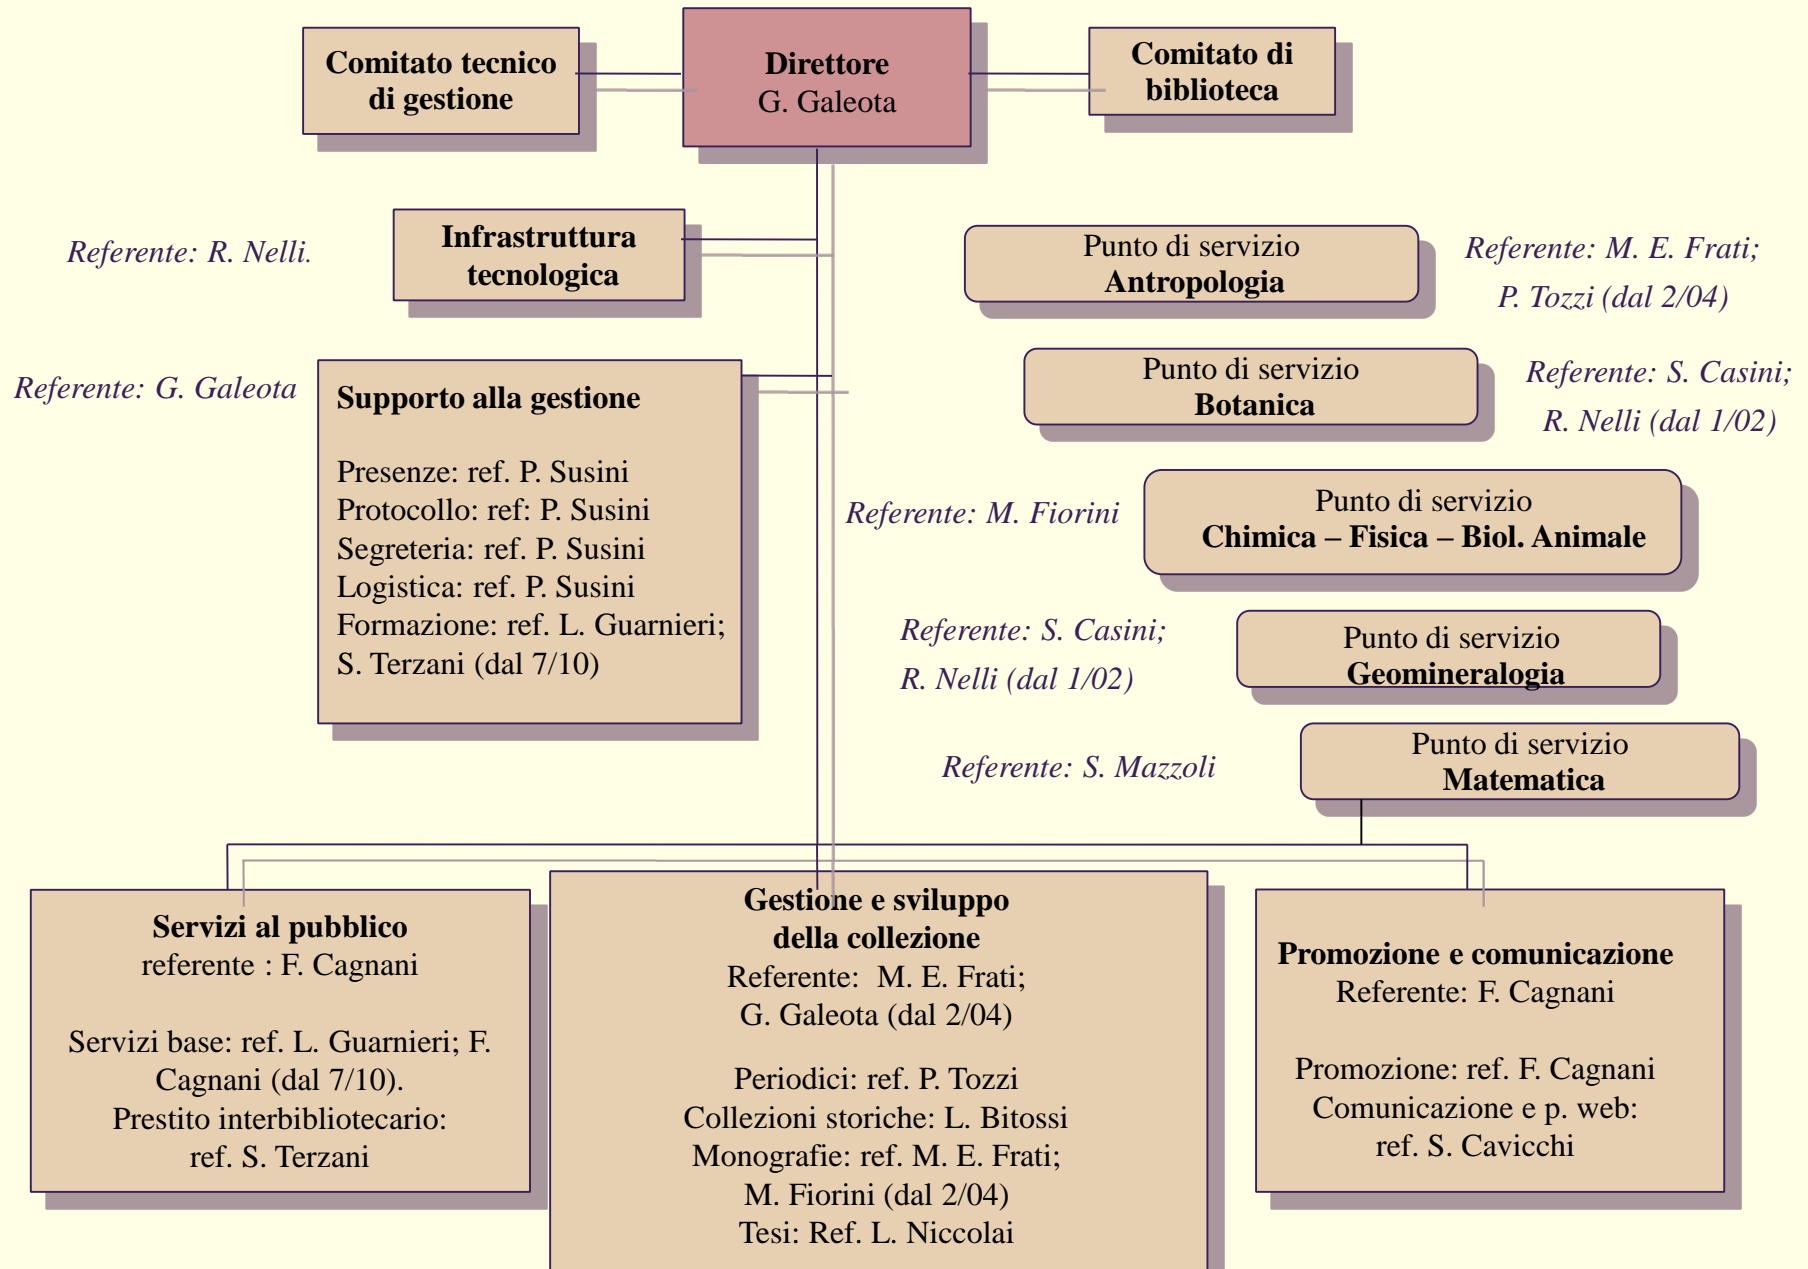

Area dei Servizi bibliotecari e documentali di Ateneo

Biblioteca di Scienze – Organigramma 2018

Biblioteca di Scienze

Staff e Servizi 2018

Gestione e sviluppo della collezione		
<i>Referente: Maria Emanuela Frati (fino al 1/04) Gianni Galeota (ad interim) (dal 2/04)</i>		
Monografie <i>Referente: <u>Maria Emanuela Frati</u> (fino al 1/04) <u>Marzia Fiorini</u> (dal 2/04)</i>	Sabrina Albanese Valentina Bandiera Laura Bitossi Simonetta Casini (fino al 1/02) Sabina Cavicchi Melisa Di Nardo Marzia Fiorini	Laura Guarnieri (fino al 6/10) Luciana Masoni (dal 1/06) Alessio Mazzanti Renzo Nelli Lorella Niccolai Nuccia Stagi Paola Susini
Riviste <i>Referente: <u>Paola Tozzi</u></i>	Simonetta Casini (fino al 1/02) Anna Detomaso Laura Guarnieri (fino al 6/10)	Werther Masi Silvana Mazzoli Cristina Scarcella (fino al 1/12)
Fondi antichi e collezioni speciali <i>Referente: <u>Laura Bitossi</u></i>	Sabina Cavicchi Melisa Di Nardo Maria Emanuela Frati (fino al 1/04) Alessio Mazzanti	Renzo Nelli Serena Silvi Paola Susini Serena Terzani
Tesi <i>Referente: <u>Lorella Niccolai</u></i>	Nuccia Stagi	Paola Susini
Servizi al pubblico		
<i>Referente: Francesca Cagnani</i>		
Servizi di base <i>Referente: <u>Laura Guarnieri</u> (fino al 6/10); <u>Francesca Cagnani</u> (dal 7/10)</i>	Tutto il personale	
Prestito interbibliotecario e fornitura documenti <i>Referente: <u>Serena Terzani</u></i>	Sabrina Albanese Anna Detomaso	Lorella Niccolai Cristina Scarcella (fino al 1/12) Nuccia Stagi
Informazione e comunicazione		
<i>Referente: Francesca Cagnani</i>		
Informazione bibliografica assistita <i>Referente: <u>Francesca Cagnani</u></i>	Laura Bitossi Sabina Cavicchi Marzia Fiorini Melisa Di Nardo	Silvana Mazzoli Nuccia Stagi Serena Terzani
Comunicazione e pagine web <i>Referente: <u>Sabina Cavicchi</u></i>	Sabrina Albanese Laura Bitossi	Renzo Nelli Serena Terzani
Promozione e corsi <i>Referente: <u>Francesca Cagnani</u></i>	Laura Guarnieri (fino al 6/10)	Nuccia Stagi
Infrastruttura tecnologica		
<i>Referente: Renzo Nelli</i>		
	Marzia Fiorini	Silvana Mazzoli
Supporto alla gestione		
<i>Referente: Gianni Galeota</i>		
Presenze <i>Referente: <u>Paola Susini</u></i>		
Protocollo <i>Referente: <u>Paola Susini</u></i>		
Segreteria <i>Referente: <u>Paola Susini</u></i>		
Logistica <i>Referente: <u>Paola Susini</u></i>		
Formazione <i>Referente: <u>Laura Guarnieri</u> (fino al 6/10) <u>Serena Terzani</u> (dal 7/10)</i>		
Punti di servizio della Biblioteca		
Antropologia	<i>Referente: <u>Maria Emanuela Frati</u>; <u>Paola Tozzi</u> (dal 2/04)</i>	
Botanica	<i>Referente: <u>Simonetta Casini</u>; <u>Renzo Nelli</u> (dal 1/02)</i>	
Geomineralogia	<i>Referente: <u>Simonetta Casini</u>; <u>Renzo Nelli</u> (dal 1/02)</i>	
Matematica	<i>Referente: <u>Silvana Mazzoli</u></i>	
Polo Scientifico (Chimica – Fisica)	<i>Referente: <u>Marzia Fiorini</u></i>	