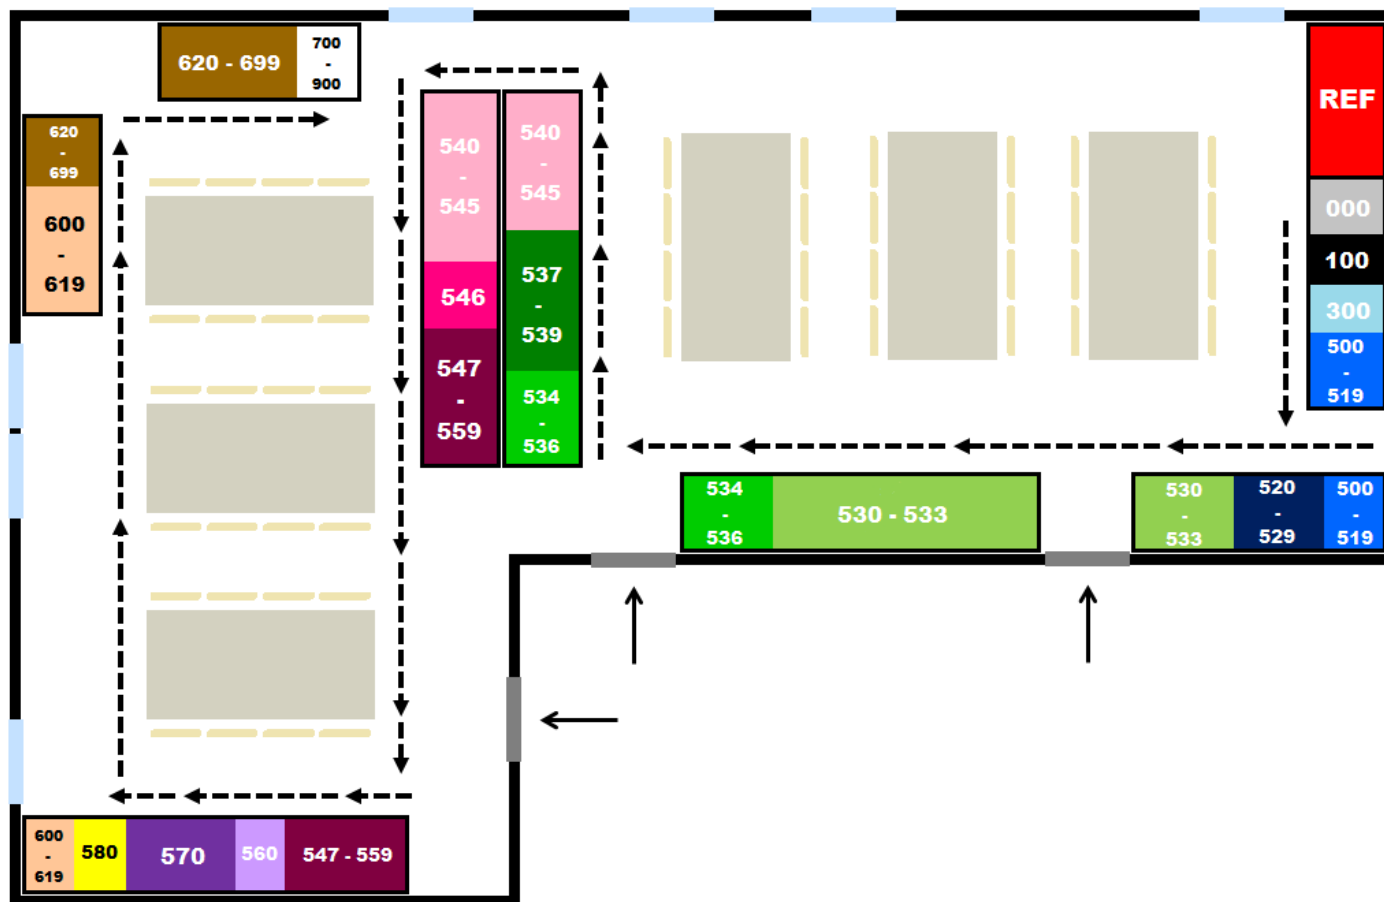

Biblioteca Polo Scientifico Sala studenti

Legenda collocazioni

C		Consultazione
REF	000-999	Reference - Opere generali
	000	Programmazione, Informatica
	100	Filosofia e Psicologia
	300	Scienze Sociali
	500-519	Scienze Naturali e Matematica
	520-529	Astronomia e Scienze Connesse
	530-533	Fisica - Meccanica
	534-536	Fisica - Onde, Calore
	537-539	Fisica - Elettricità, Magnetismo, Fisica Moderna
	540-545	Chimica Fisica, Chimica Analitica
	546	Chimica Inorganica
	547-559	Chimica Organica e Scienze della Terra
	560	Paleontologia e Paleozoologia
	570	Scienze della Vita e Biologia
	580	Botanica
	600-619	Tecnologia - Medicina
	620-699	Tecnologia - Ingegneria, Agricoltura
	700	Arti - Restauro
	900	Storia e Geografia